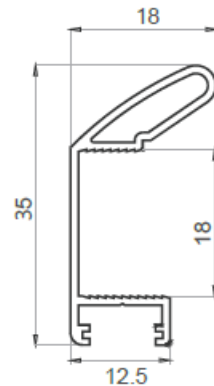

# MODENA<sub>mid</sub>i

Ручки:

размеры  
201 мм  
137 мм

Вертикальное сечение профиля 2D:

ASTI

ESTE MIDI

Цвет каркаса и ручек:

Серебро

Ширина двери: 500 мм – макс. 900 мм. Ширина двери (включая усиливающий элемент): мин. 900мм – макс. 1200 мм. Высота двери: макс. 2700 мм.

Профили:

ASTI

ESTE MIDI

Дизайн  
SLIDER

Система со скольжением MODENA<sub>mid</sub>i. Профиль ASTI серебристого цвета.  
17