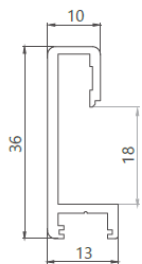

# MODENA

Вертикальное сечение профиля 2D:

Ручки:

ESTE

STILO

размеры:	размеры:	размеры:	размеры:
170 мм	1400 мм	201 мм	136 мм
250 мм		137 мм	

Профили:

Каркасы и ручки доступны в нескольких цветовых вариантах:

ESTE

STILO

Белый

Серебро

Шампань блестящая

Серебро блестящее

Черный

Ширина двери: 500 мм – макс. 1000 мм. Ширина двери (включая усиливающий элемент): мин. 1000мм – макс. 1500 мм. Высота двери: макс. 2900 мм.