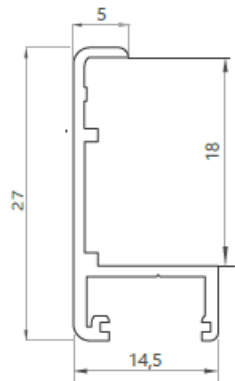

# MODENA<sub>mini</sub>

Вертикальное сечение профиля 2D:

STILO MINI

Ручки:

размеры: 170 мм  
размеры: 1400 мм  
размеры: 136 мм  
250 мм

Профили:

Цвет каркаса и ручек:  
Серебро

STILO MINI