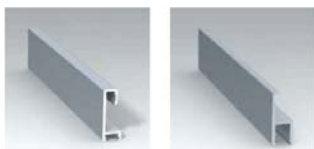

# MODENA

Вертикальное сечение профиля 2D:

Ручки:

ESTE

STILO

размеры:	размеры:	размеры:	размеры:
170 мм	1400 мм	201 мм	136 мм
250 мм		137 мм	

Профили:

Каркасы и ручки доступны в нескольких цветовых вариантах: