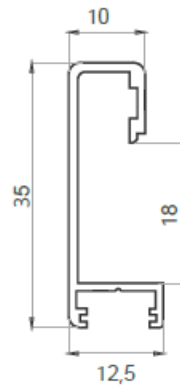

# MODENA<sub>mid</sub>i

Ручки:

размеры  
201 мм  
137 мм

Вертикальное сечение профиля 2D:

ASTI

ESTE MIDI

Цвет каркаса и ручек:

Серебро

Ширина двери: 500 мм – макс. 900 мм. Ширина двери (включая усиливающий элемент): мин. 900мм – макс. 1200 мм. Высота двери: макс. 2700 мм.

Профили:

ASTI

ESTE MIDI

Дизайн  
SLIDER

Система со скольжением MODENA<sub>mid</sub>i. Профиль ASTI серебристого цвета.  
17