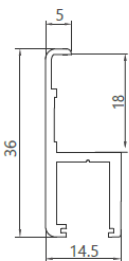

# MODENA

Вертикальное сечение профиля 2D:

Ручки:

ESTE

STILO

размеры:	размеры:	размеры:	размеры:
170 мм	1400 мм	201 мм	136 мм
250 мм		137 мм	

Профили:

Каркасы и ручки доступны в нескольких цветовых вариантах:

ESTE

STILO

Белый

Серебро

Шампань блестящая

Серебро блестящее

Черный

Ширина двери: 500 мм – макс. 1000 мм. Ширина двери (включая усиливающий элемент): мин. 1000мм – макс. 1500 мм. Высота двери: макс. 2900 мм.